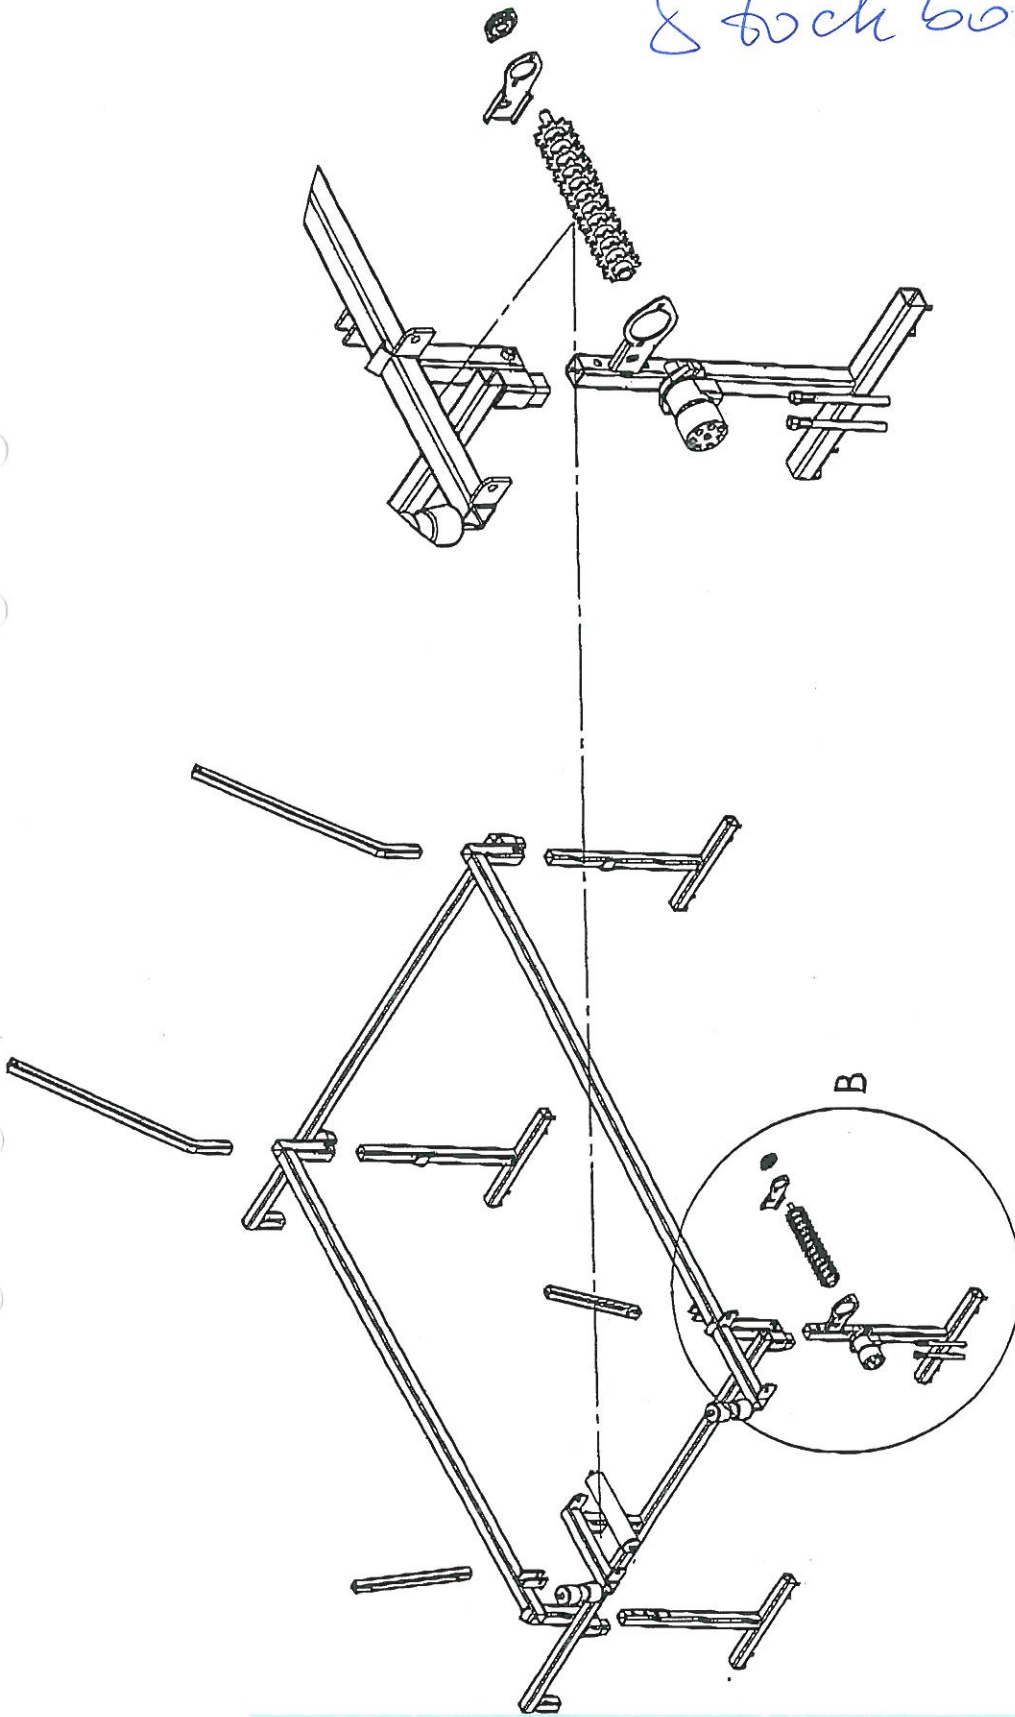

# Hydraulisk matarulle

PX 17624310

## 8 foch bord 17624-211

DETAIL B  
SCALE 1:10